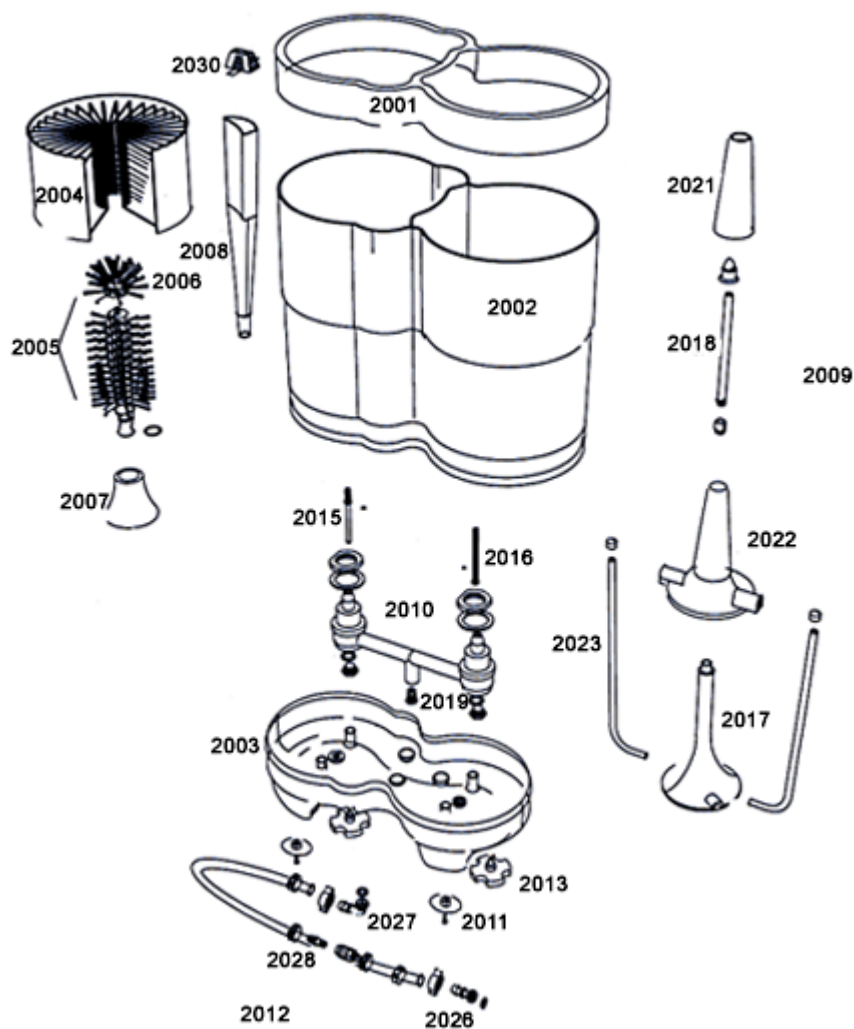

Gläserpüler „Compact“

Ihre Anschrift:

Telefon + Fax:

E-Mail:

Menge	Best.-Nr.:	Ersatzteilbezeichnung
	2002	Doppelspültopf
	2003	Bodensockel
	2011	Bodensauger
	2013	Sockelschrauben
	2001	Abschlussring doppelt
	2010	Ventilsystem komplett
	2016	Ventilstift + O Ring – lang
	2015	Ventilstift + O Ring – kurz
	2014	Ventilschraube
	2020	Mutter - Kunststoff
	2019	Sieb
	2007	Bürstensockel
	2005	Bajonett-Mittelbürste komplett
	2006	Bürstenkopf
	2004	Außenrandbürste
	2008	Überlauf - Silikon
	2009	Innenspülung komplett
	2017	Trompetengehäuse mit Löcher
	2018	Spülstab
	2021	Schutztülle weich
	2022	Schutztülle weich mit Löcher
	2023	Außenspülrohr
	2012	Anschlussschlauch komplett
	2026	Zoll-Anschluss gerade mit Überwurf + Dichtung
	2027	Zoll-Anschlussknie mit Überwurf + Dichtung
	2028	Schlauchschellen
	2030	Dosierkörbchen für Spülwürfel